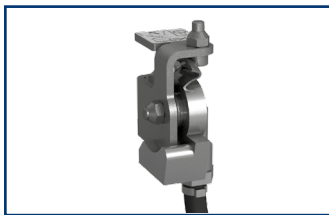

AM/RL Steuereinheit ■ AM/RL control unit ■ Module de commande AM/RL ■ Unidad de control AM/RL

Typ / Type
Type / Tipo **Palm**