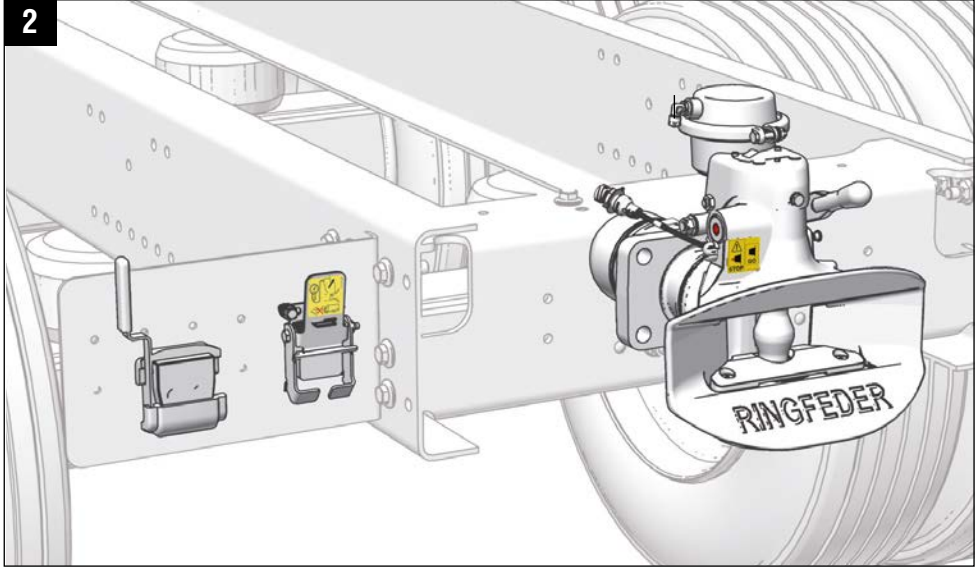

## AM/RL Steuerbausatz Duomatic · AM/RL operating kit Duomatic

Montage | Assembly

1

(Duomatic-) Druckluftschlauchhalter montieren. | Assemble the (Duomatic-) compressed air hose holder.

Montage | Assembly

### Montage | Assembly

Schlauch montieren und Duomatic-Stecker arretieren. | Assemble hose and secure Duomatic-connector.