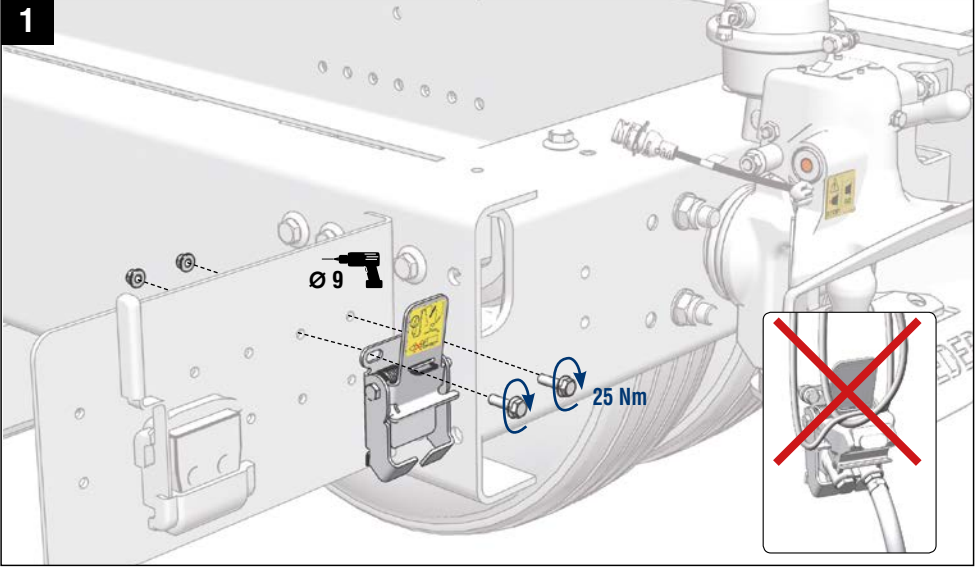

## AM/RL Steuerbausatz Duomatic · AM/RL operating kit Duomatic

Montage | Assembly

1

(Duomatic-) Druckluftschlauchhalter montieren. | Assemble the (Duomatic-) compressed air hose holder.

Montage | Assembly